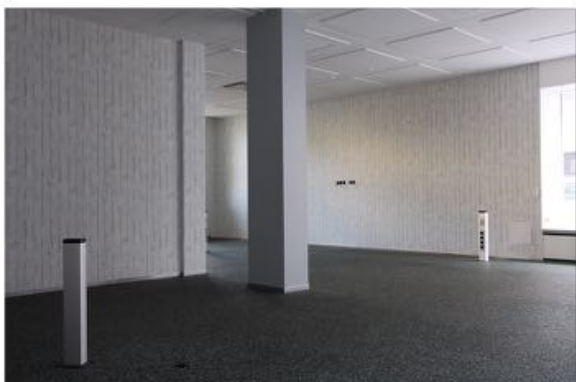

Objektdaten:

Adresse:	Stiftstraße 2 66740 Saarlouis
Gewerbefläche:	ca. 90 m ² mit Klimaanlage
Schaufenster:	insgesamt ca. 10 m
Sanitär:	WC-Raum mit Waschbecken
Küche:	separate Teeküche mit Spülbecken und Geschirrspüler (kann zu einem zweiten WC umgebaut werden)
Keller:	<ul style="list-style-type: none">• eigener, abschließbarer Kellerraum (Stahltür) mit ca. 20 m² Fläche• Gemeinschaftskeller mit Möglichkeiten für Waschmaschine und Trockner bzw. Trockenraum
Parkplätze:	optional bis zu drei Stellplätze direkt am Haus (Hintereingang)
Heizung/Energie:	Fernwärme (Energieausweis liegt vor)
Nutzung:	Handel, Dienstleistung, Gastronomie (mit Außenterrasse) Nutzungsänderungsantrag vorausgesetzt
verfügbar:	sofort

lückenloses Angebot von Handel, Gastronomie und Dienstleistung

Exposé: Gewerbeeinheit/Ladenlokal mit Schaufenster

Zugang von der Fußgängerzone:

Gelegen an einem idyllischen Platz mit zwei großen Bäumen und einem kunstvollen Brunnen liegt das Ladenlokal in einladender Atmosphäre und ist mit der Möglichkeit einer Außenterrasse für gastronomische Konzepte bestens geeignet.

Exposé: Gewerbeeinheit/Ladenlokal mit Schaufenster

Bilder Ladenlokal außen:

Exposé: Gewerbebeeinheit/Ladenlokal mit Schaufenster

Bilder Ladenlokal innen:

Exposé: Gewerbebeeinheit/Ladenlokal mit Schaufenster