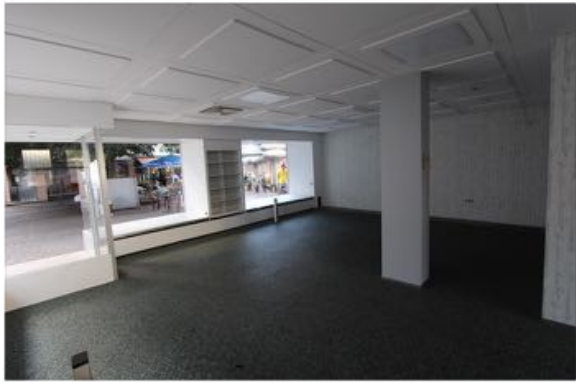

Objektdaten:

Adresse:	Stiftstraße 2 66740 Saarlouis
Gewerbefläche:	ca. 90 m ² mit Klimaanlage
Schaufenster:	insgesamt ca. 10 m
Sanitär:	WC-Raum mit Waschbecken
Küche:	separate Teeküche mit Spülbecken und Geschirrspüler (kann zu einem zweiten WC umgebaut werden)
Keller:	<ul style="list-style-type: none">• eigener, abschließbarer Kellerraum (Stahltür) mit ca. 20 m² Fläche• Gemeinschaftskeller mit Möglichkeiten für Waschmaschine und Trockner bzw. Trockenraum
Parkplätze:	optional bis zu drei Stellplätze direkt am Haus (Hintereingang)
Heizung/Energie:	Fernwärme (Energieausweis liegt vor)
Nutzung:	Handel, Dienstleistung, Gastronomie (mit Außenterrasse) Nutzungsänderungsantrag vorausgesetzt
verfügbar:	sofort

lückenloses Angebot von Handel, Gastronomie und Dienstleistung

Exposé: Gewerbeeinheit/Ladenlokal mit Schaufenster

Zugang von der Fußgängerzone:

Gelegen an einem idyllischen Platz mit zwei großen Bäumen und einem kunstvollen Brunnen liegt das Ladenlokal in einladender Atmosphäre und ist mit der Möglichkeit einer Außenterrasse für gastronomische Konzepte bestens geeignet.

Exposé: Gewerbeeinheit/Ladenlokal mit Schaufenster

Bilder Ladenlokal außen:

Exposé: Gewerbebeeinheit/Ladenlokal mit Schaufenster

Bilder Ladenlokal innen:

Exposé: Gewerbebeeinheit/Ladenlokal mit Schaufenster