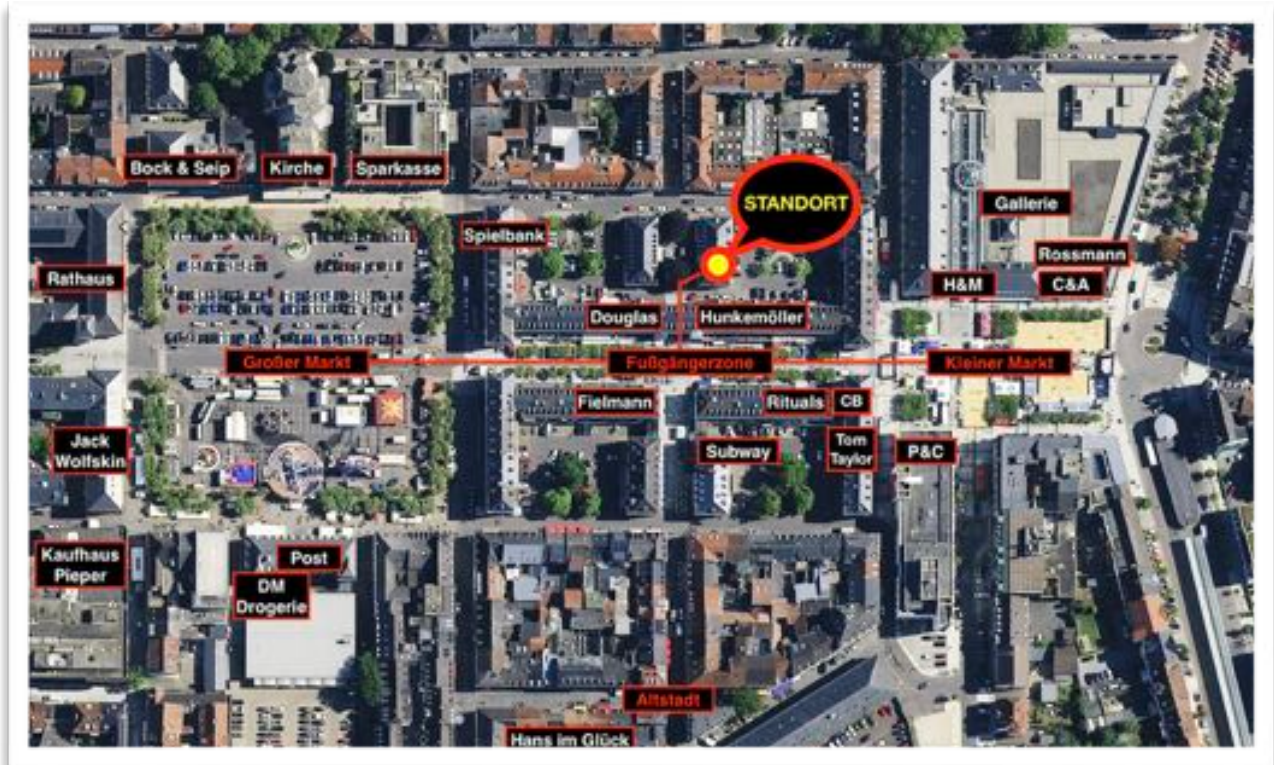

Wunderschönes Ladengeschäft in bester Innenstadtlage von Saarlouis

direkt neben der stark frequentierten
Fußgängerzone zwischen
„Kleiner Markt“ und „Großer Markt“

***** PROVISIONSFREI *****

Exposé: Gewerbeeinheit/Ladenlokal mit Schaufenster

lückenloses Angebot von Handel, Gastronomie und Dienstleistung

Exposé: Gewerbeeinheit/Ladenlokal mit Schaufenster

Zugang von der Fußgängerzone:

Gelegen an einem idyllischen Platz mit zwei großen Bäumen und einem kunstvollen Brunnen liegt das Ladenlokal in einladender Atmosphäre und ist mit der Möglichkeit einer Außenterrasse für gastronomische Konzepte bestens geeignet.